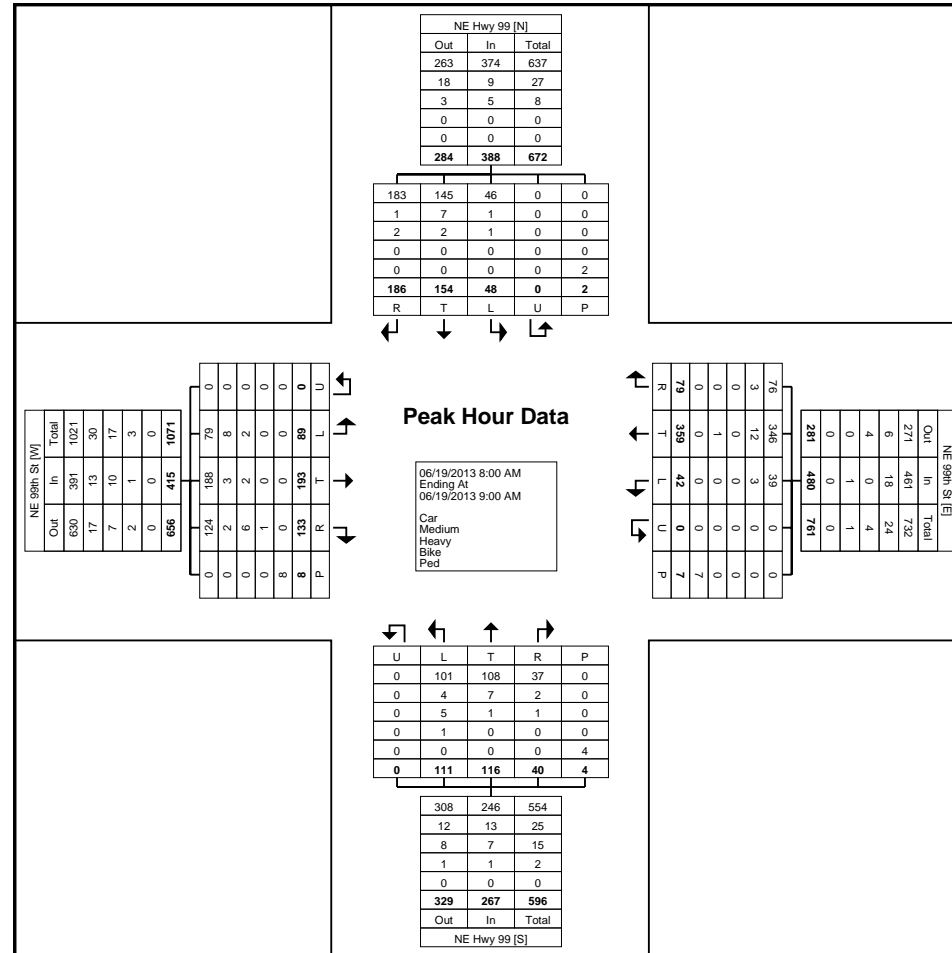

Turning Movement Peak Hour Data (8:00 AM)

Start Time	NE Hwy 99 Southbound						NE 99th St Westbound						NE Hwy 99 Northbound						NE 99th St Eastbound						Int. Total
	Right	Thru	Left	U-Turn	Peds	App. Total	Right	Thru	Left	U-Turn	Peds	App. Total	Right	Thru	Left	U-Turn	Peds	App. Total	Right	Thru	Left	U-Turn	Peds	App. Total	
8:00 AM	39	27	11	0	0	77	17	79	5	0	0	101	7	19	26	0	1	52	28	44	17	0	2	89	319
8:15 AM	38	32	8	0	0	78	12	91	13	0	1	116	14	29	21	0	0	64	27	47	27	0	2	101	359
8:30 AM	49	46	12	0	2	107	24	82	12	0	5	118	6	32	34	0	3	72	43	49	23	0	3	115	412
8:45 AM	60	49	17	0	0	126	26	107	12	0	1	145	13	36	30	0	0	79	35	53	22	0	1	110	460
Total	186	154	48	0	2	388	79	359	42	0	7	480	40	116	111	0	4	267	133	193	89	0	8	415	1550
Approach %	47.9	39.7	12.4	0.0	-	-	16.5	74.8	8.8	0.0	-	-	15.0	43.4	41.6	0.0	-	-	32.0	46.5	21.4	0.0	-	-	-
Total %	12.0	9.9	3.1	0.0	-	25.0	5.1	23.2	2.7	0.0	-	31.0	2.6	7.5	7.2	0.0	-	17.2	8.6	12.5	5.7	0.0	-	26.8	-
PHF	0.775	0.786	0.706	0.000	-	0.770	0.760	0.839	0.808	0.000	-	0.828	0.714	0.806	0.816	0.000	-	0.845	0.773	0.910	0.824	0.000	-	0.902	0.842
Car	183	145	46	0	-	374	76	346	39	0	-	461	37	108	101	0	-	246	124	188	79	0	-	391	1472
% Car	98.4	94.2	95.8	-	-	96.4	96.2	96.4	92.9	-	-	96.0	92.5	93.1	91.0	-	-	92.1	93.2	97.4	88.8	-	-	94.2	95.0
Medium	1	7	1	0	-	9	3	12	3	0	-	18	2	7	4	0	-	13	2	3	8	0	-	13	53
% Medium	0.5	4.5	2.1	-	-	2.3	3.8	3.3	7.1	-	-	3.8	5.0	6.0	3.6	-	-	4.9	1.5	1.6	9.0	-	-	3.1	3.4
Heavy	2	2	1	0	-	5	0	0	0	0	-	0	1	1	5	0	-	7	6	2	2	0	-	10	22
% Heavy	1.1	1.3	2.1	-	-	1.3	0.0	0.0	0.0	-	-	0.0	2.5	0.9	4.5	-	-	2.6	4.5	1.0	2.2	-	-	2.4	1.4
Bike	0	0	0	0	-	0	0	1	0	0	-	1	0	0	1	0	-	1	1	0	0	0	-	1	3
% Bike	0.0	0.0	0.0	-	-	0.0	0.0	0.3	0.0	-	-	0.2	0.0	0.0	0.9	-	-	0.4	0.8	0.0	0.0	-	-	0.2	0.2
Ped	-	-	-	-	2	-	-	-	-	-	7	-	-	-	-	-	4	-	-	-	-	-	8	-	-
% Ped	-	-	-	-	100.0	-	-	-	-	-	100.0	-	-	-	-	-	100.0	-	-	-	-	-	100.0	-	-

Turning Movement Peak Hour Data Plot (8:00 AM)